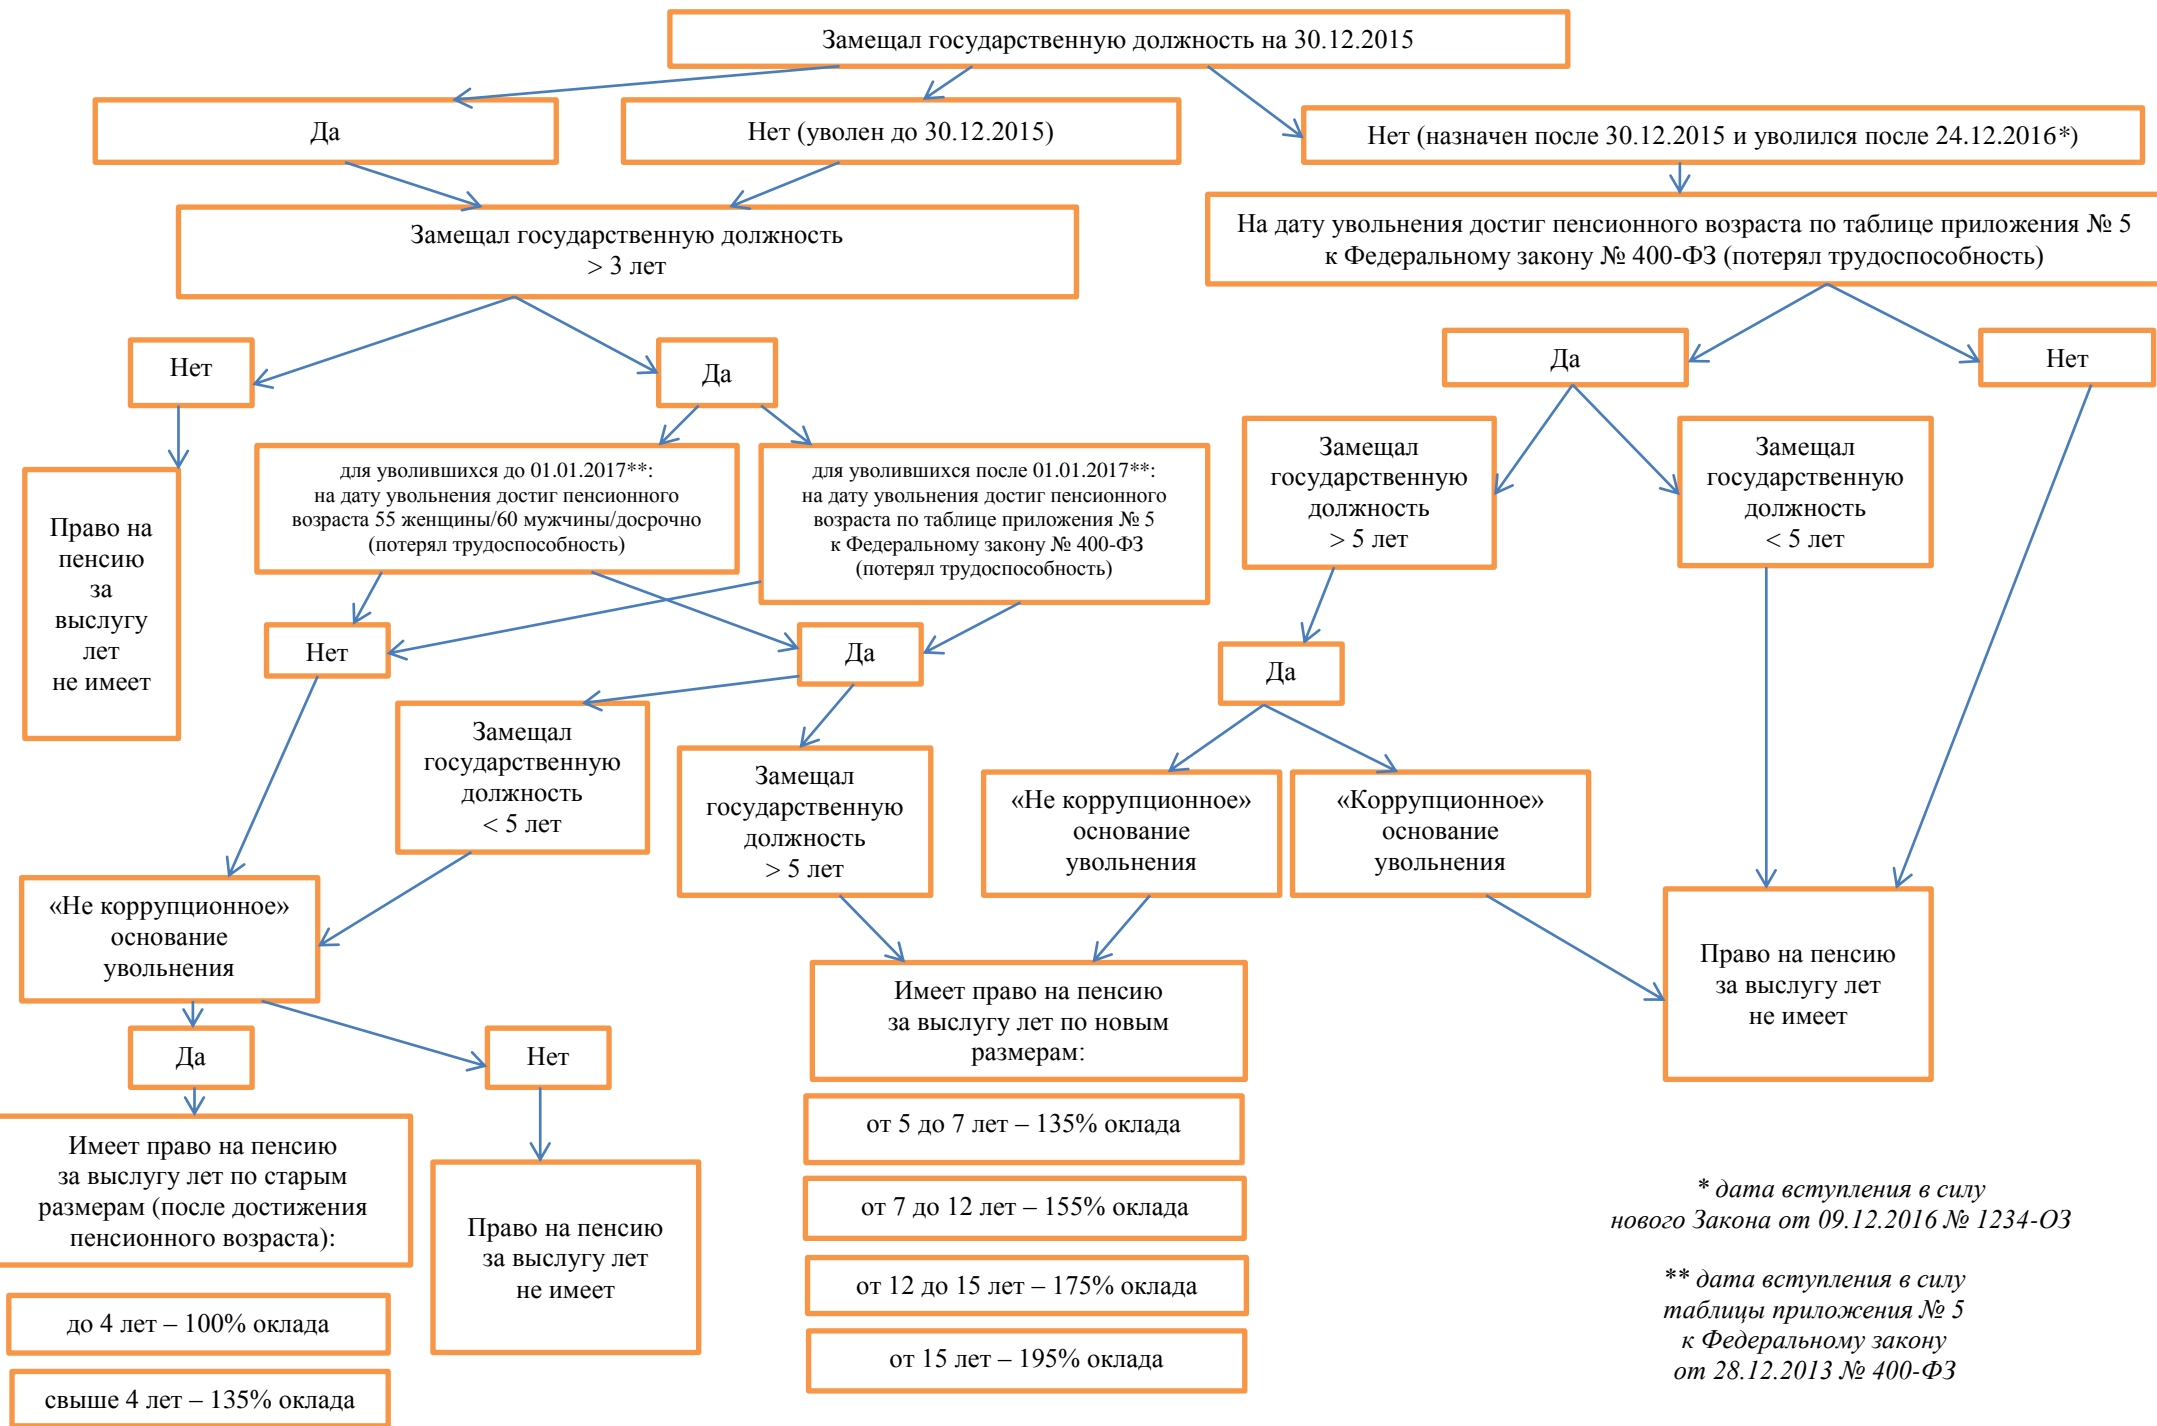

Схема по реализации законодательства о пенсионном обеспечении лиц, замещавших государственные должности Свердловской области

* дата вступления в силу
нового Закона от 09.12.2016 № 1234-ОЗ

** дата вступления в силу
таблицы приложения № 5
к Федеральному закону
от 28.12.2013 № 400-ФЗ